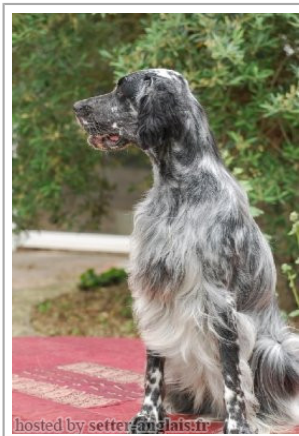

EMA DELLA CRUISMANY

2009-04-19 (F) LOF 204863/40548

Couleur : Noi.PBl.Env (bluebelton) / Titres : TAN, CH IE / Dyspl. : A
[fiche affixe](#)

Père SERONE 2001-09-11 (M) LOF 162848/27730 - lemon	JACOB LE FOYER DU SETTER 1994-05-30 (M) LOI 550312 - lemon	DIEGOLLA BASSANA 1990-04-10 (M) LOI ST418265 - lemon	LORD DELLA BASSANA 1983-01-18 (M) LOI ST262288 - lemon		
	NIKITA DU PORT FILEN 1997-08-30 (F) LOF 140498/25768 - bluebelton	BETTY LE FOYER DU SETTER (F) SHSB408813 (CH)	FAIRRAY HEARTBREAK ORANGE HIDALGO 1984-10-16 (M) LOI ST395486 (CH) - lemon	LAICA DELLA BASSANA 1983-11-29 (F) LOI ST284520 - lemon	
Mère TESSA 2002-07-24 (F) LOF 168406/32322 - tricolore	PICASSO 1999-05-03 (M) LOF 148045/23537 - tricolore	LIBERTY DU PORT FILEN 1995-06-24 (M) LOF 128370/19582 (TR, CH CS, CH IB) - bluebelton	FAIRBANKS DU GUET DE NOLE 1990-09-22 (M) LOF 106201/15237 (Ch P) - tricolore		
		LAGUNTSA DEL MONTE LEGATE 1990-02-07 (F) LOF 107801/17219 - lemon	HAINZA DEL MONTE LEGATE 1989-06-24 (F) LOF 106227/16775 - bluebelton		
	  OPALINE LE FOYER DU SETTER 1998-06-11 (F) LOF 147883/26340 - tricolore	MEPPY LE FOYER DU SETTER 1996-03-27 (M) LOF 136140/20200 (CH ES B) - bluebelton	 OAKLEY'S BULLETPROOF 1993-04-18 (M) SHSB533692 (Champion USA)	HALLELUJIA LE FOYER DU SETTER (F) LOF	
		NIKITA DU PORT FILEN 1997-08-30 (F) LOF 140498/25768 - bluebelton	LIBERTY DU PORT FILEN 1995-06-24 (M) LOF 128370/19582 (TR, CH CS, CH IB) - bluebelton	 CLARIHO HOLIDAY SUNRISE (M) AKC.SF265732 (Champion USA)	LAGUNTSA DEL MONTE LEGATE 1990-02-07 (F) LOF 107801/17219 - lemon
	OAKLEY'S BULLETPROOF 1993-04-18 (M) SHSB533692 (Champion USA)		OAKLEY'S ROXANNE (F) AKC.SM875726 (Champion USA)		
	INGA LE FOYER DU SETTER 1993-05-21 (F) 504623 - tricolore		ELIA 1991-04-10 (M) LOI ST435417 - tricolore		
			BETTY LE FOYER DU SETTER (F) SHSB408813 (CH)		

Eleveur : MELLE SEBASTIEN / Propriétaire : Daniel Mulero

Cotation : 3

Tatouage : 2GGW364

Sang italien (estimation) : 37 %

Estimation des points au pédigrée : 24