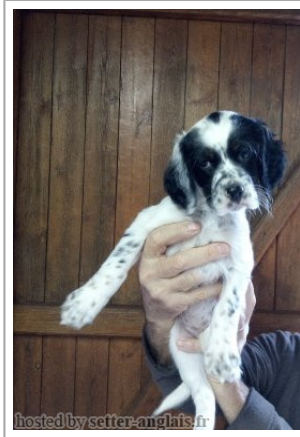

**VEGA DE LA PLAINE DU TOURON**

2024-08-26 (F) LOF 292947  
 Couleur : Noi. Mar.Fau. PBl.Env.Mou. (tricolore)  
[fiche affixe](#)

Père  
**THOR DES SAGNES DE LA CROIX MORAND**  
 2022-05-05 (M)  
 LOF 279705/47388  
 (TAN)  
 - tricolore