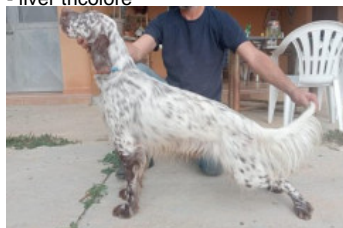

KASHMIR

2023-04-25 (M) LOI LO2427062
Couleur : bianco nero marrone (tricolore)

Père
OMAR
2020-05-10 (M)
LOI LO20101577
- liver tricolore

IBRA 2014-10-05 (M) LOI
LO14173032 - tricolore

ROVAL FIERA 2017-07-10 (F) LOI
LO17160502 - lemon

PEPE 2005-09-10 (M)
LOI LO0623486 (Ch. Ital.
Lav., Ch. Int. Lav., Camp.
Ripr.) - bluebelton

ROBBY 2008-06-04 (F) LOI
LO0968821 - tricolore

KAPO' 2003-11-10
(M) LOI LO0439835
(Ch IT GQ) - bluebelton

ZAMA DI VAL DI CHIANA 2006-08-10
(F) LOI LO0773836 - lemon