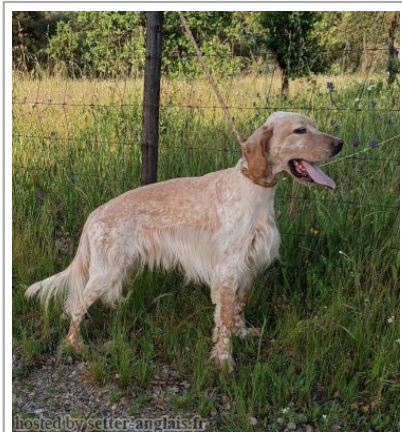

THOR-XIII dit THOR

2022-05-02 (M) LOP 613149
Couleur : Branca e laranja

hosted by setter-anglais.fr

Père
M'APPLE DES PAYS DE LOIRE
2016-05-27 (M)
LOF 245173/42035
(TR)
- lemon

HUGH II DE L'ECHO DE LA FORET
2012-06-08 (M) LOF 222626/37691
(TR CH.T. CH-FTP CHITF CHCFR CH-FGT TRGQ) - lemon