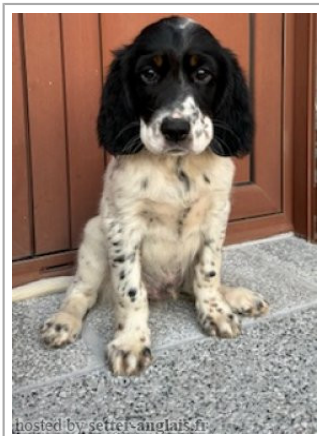

IRIMENDI SETTER IRO (LLAMADO TOUR)

2024-08-14 (M) LOE 2721195

Couleur : Tricolor (tricolore)

[fiche affixe](#)

hosted by: setter-anglais.fr

<p>Père IRIMENDI SETTER BAT 2017-11-30 (M) LOE 2407381 - tricolore</p> 	<p>KRAUS DE XALIMA (M) LOE 1557711</p> 	<p>RENE (M) LOE 1242632 - tricolore</p> 	<p>IZTINGORRI ARGÍ (M) LOE 0705212 - bluebelton</p> 
	<p>IKATZ DE SALLOBENTE 2008-08-16 (F) LOE 1840593 - tricolore</p> 	<p>BELL DE XALIMA (F) LOE 1148736</p> 	<p>PUXKA (F) LOE 1085066 - bluebelton</p> 
	<p>KRAUS DE XALIMA (M) LOE 1557711</p> 	<p>LOREA DE LEKUEDER (F) LOE 0779927</p>	<p>RENE (M) LOE 1242632 - tricolore</p> 
	<p>PIA (F) LOE 1206398</p> 	<p>BELL DE XALIMA (F) LOE 1148736</p> 	<p>JEN DE PLAYABARRI (M) LOE 681139 (Tr Cp E 01. Ch Pr F 01.Tr Pr F 0)</p> 
		<p>EUSKAL MERA (F) LOE 930456</p>	

<p>Mère <u>IRIMENDI SETTER BIK</u> 2017-04-16 (F) LOE 2367859 - bluebelton</p> 	<p><u>KANPOGANE YANKI</u> (M) LOE 1641353 - tricolore</p> 	<p><u>KANPOGANE SEI</u> (M) LOE 1331490</p> 	<p><u>KANPOGANE NAIK</u> (M) LOE 984110</p> 
	<p><u>ARGI I llamada SUA</u> 2015-04-08 (F) LOE 2258014 - bluebelton</p> 	<p><u>KANPOGANE NEUS</u> (F) LOE 984112</p> 	<p><u>KANPOGANE PEPSI</u> (F) LOE 1229347</p>
		<p><u>TUL DE LORDITZ</u> 2005-08-12 (M) LOE 1561360 - bluebelton</p> 	<p><u>KANPOGANE GARBI</u> 1996-08-08 (F) LOE 476824 - bluebelton</p>
		<p><u>GARBUNO-KO DAR</u> 2008-07-01 (F) LOE 1802105 - lemon</p>	<p><u>PAF DE BAYARA</u> (M) LOE 1084081</p>
			<p><u>POSPOLINA DE BAYARA</u> (F) LOE 1094557</p>
			<p><u>GIBELTARIK PERRY</u> 2006-03-01 (M) LOE 1670916 - lemon</p> 
			<p><u>BAMBA</u> 2004-05-20 (F) LOE 1650033 - bluebelton</p>