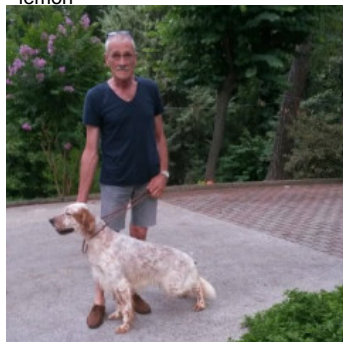

KITA

2020-01-02 (M) LOI LO2031790
Couleur : bianco arancio (lemon)

Père
ZITO DI CROCEDOMINI
2011-05-04 (M)
LOI LO1195620
- lemon

IAN ALESS SETTER 2000-09-02 (M)
LOI LO0128627 - lemon

EVA DI CROCEDOMINI 2004-05-01
(F) LOI LO04101913 (Camp. Ital. Lav.) -
bianco nera

ARNO 1988-04-17 (M) LOI ST374735
(Ch. Int. Lav., Camp. Ripr., Ch. Ital. Lav.) -
lemon

ANI 1994-05-02 (F) LOI ST503681
(Ch. Ital. Lav.) - lemon

FULL 2002-03-19 (M) LOI
LO02125349 - lemon

HEVELIN DI CROCEDOMINI
2000-06-01 (F) LOI LO00125548 -
bluebelton