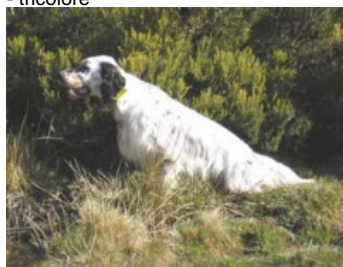

LUR I DE EL ARCO IRIS

2010-11-04 (F) LOE 1978072

[fiche affixe](#)

hosted by setter-anglais.fr

Père
ARI DE L'ECHO DE LA FORET
 2005-09-04 (M)
 LOE 1627059
 - tricolore

OURAL DE L'ECHO DE LA FORET
 1998-03-02 (M) LOF 141973/23012
 (CHA -TR) - tricolore