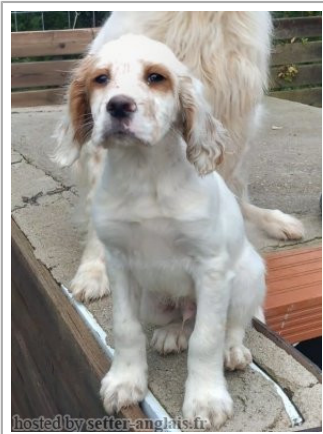

CASH DE LA CASA DE VALL

2024-05-16 (M) LOE 2717521
 Couleur : Blanco y naranja (lemon)
[fiche affixe](#)

hosted by setter-anglais.fr

Père
SAXO DU MAS DES VERNETS
 2021-05-28 (M)
 LOF 274531
 - lemon

MAO DU MAS DES VERNETS
 2016-08-09 (M) LOF 246772/44349
 (TAN, CH IT) - lemon

ORFEA DU MAS DU ZOUAVE
 2018-06-19 (F) LOF 259039/53143 -
 bluebelton

ANJOU DE LA PASSEE DE L'EPERON
 2005-06-05 (M) LOF
 181170/029629 (CH T, Tr GQ) - lemon

IZAR DE MENDI AÑEZCAR
 2006-05-11 (F) LOF 193526/36279
 (TAN) - lemon