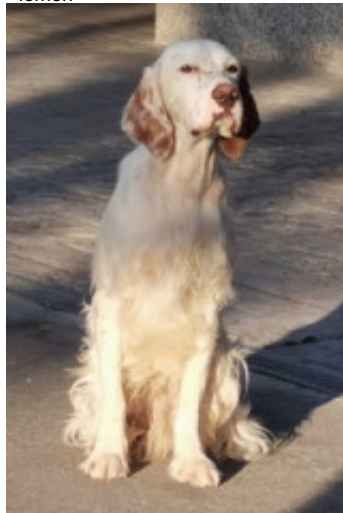

CASH DE LA CASA DE VALL

2024-05-16 (M) LOE 2717521
 Couleur : Blanco y naranja (lemon)
[fiche affixe](#)

hosted by setter-anglais.fr

Père
SAXO DU MAS DES VERNETS
 2021-05-28 (M)
 LOF 274531
 - lemon

MAO DU MAS DES VERNETS
 2016-08-09 (M) LOF 246772/44349
 (TAN, CH IT) - lemon