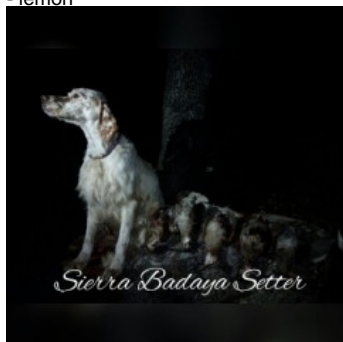

NESKA

(F) LOE 2381522

Père
GOLIAT DE SIERRA BADAYA
 (M)
 LOE 3352
 - lemon

QJER DE PIEDRALLADA (M) LOE
 2056873 - tricolore

ROMA DE SOSOBAL 2005-03-02 (F)
 LOE 1523399 (Tr cp beccadas) - tricolore

BILANDIS BILBO 2006-09-27 (M)
 LOE 1661917 - bluebelton

ITA DE PIEDRALLADA 2005-09-22
 (F) LOE 1559392 (PAN) - lemon

KEN 1998-05-10 (M) LOE 1167659
 (Champion, Trialer GQ) - lemon

FUSTA DE SOSOBAL (F) LOE
 127599

BIG JIM 2000-12-01
 (M) LOI LO0188207
 (CH GQ, Ch. Int. Lav.,
 Camp. Ripr., Ch. Ital. Lav.)
 - liver