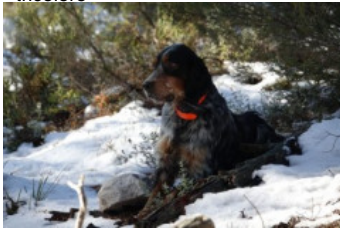

NOA DEL FALCORRIO

2019-06-03 (F) LOE 2470897
Couleur : Tricolor (tricolore)
[fiche affixe](#)

DAC DE PLAYABARRI 2008-03-10
(M) LOE 1803388 (Tr Pr(E) Tr CP (E) Tr
CP (F) Tr CP (G)) - lemon

Père
DALTON DEL FALCORRIO llamada
LUPIN
2014-05-30 (M)
LOE 2203217
- tricolore