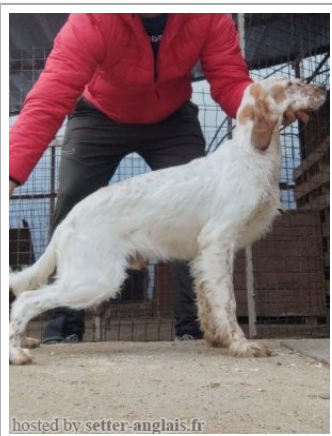

**PEDRO**

2024-04-21 (M) LOF JR-712442-ES  
Couleur : Fau.PBl.Env. (lemon)

hosted by: setter-anglais.fr

<p>Père</p> <p><b>NORDIC DE LAVERANS</b> 2020-01-10 (M) HP04293/21 - lemon</p> 	<p><b>D-ARI DE LAVERANS</b> 2012-09-01 (M) HP02146/14 - lemon</p> 	<p><b>AMBA DE LAVERANS</b> 2006-10-15 (M) HP01703/12 - lemon</p> 	<p><b>MARCOS</b> 1995-05-20 (M) LOI ST524952 - lemon</p>
	<p><b>RUBI DE LAVERANS</b> 2011-08-15 (F) PK1006/07 - bluebelton</p>	<p><b>DARLING</b> 2009-02-17 (F) PK19498/12 - bluebelton</p> 	<p><b>AMIN DI VAL DI CHIANA</b> 2004-05-01 (M) LOI LO0495340 - bluebelton</p>
<p>Mère</p> <p><b>B-ELI</b> 2020-04-22 (F) JR709148ES - bluebelton</p> 	<p><b>VASCO</b> 2015-11-25 (M) LOF CORA465-19/002 - tricolore</p> 	<p><b>KIKO</b> 2009-03-10 (M) JR703362ES (CAC) - bluebelton</p> 	<p><b>BEN</b> 2002-04-20 (M) JR79460ES - bluebelton</p>
	<p><b>BINA</b> 2019-04-17 (F) JR708780ES - lemon</p> 	<p><b>BELAMY</b> 2007-03-08 (F) PK21271/13 - tricolore</p>	<p><b>ALPINENSIS VERON</b> 2010-06-07 (M) LOI LO10136136 - bluebelton</p> 
<p><b>NEXUS DEL SEMENDRIA SETTERS</b> (M) JR707047ES</p>	<p><b>T-BONI DEL SEMENDRIA SETTERS</b> (F) JR707052</p>	<p><b>CARISMA DI VAL DI CHIANA</b> 2008-10-11 (F) LOI LO09122513 - bluebelton</p>	<p><b>RIJANIS ARTU</b> (M) JR700443ES</p>
		<p><b>ALPINENSIS ISA</b> 2005-01-17 (F) LOI LO0580269 - bluebelton</p>	<p><b>FANY</b> (F) JR79699ES - tricolore</p>
<p><b>CHRIS DEL SEMENDRIA SETTERS</b> 2011-05-24 (M) JR703596ES - Liver</p>	<p><b>ZITA DEL SEMENDRIA SETTERS</b> (F) LOF JR704552</p>	<p><b>VALENTINO</b> 2005-04-25 (M) LOI LO05103558 - bluebelton</p> 	<p><b>KAPO</b> 2003-11-10 (M) LOI LO0439835 (Ch IT GQ) - bluebelton</p>
		<p><b>SABA</b> 2003-11-03 (F) LOI LO0431678 - bluebelton</p>	<p><b>MASTER</b> 2010-05-22 (M) JR705672 - bluebelton</p> 