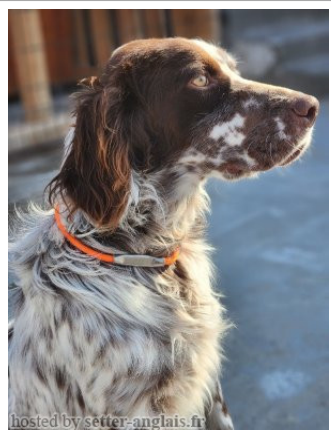

BACK

2024-03-22 (M) KIF-ES-7915
Couleur : Mar.PBl.Env (liver)

hosted by setter-anglais.fr

Père
TISSOT
2022-07-15 (M)
JR7063
- tricolore

ODIN DU BOIS DOUCET 2018-07-29
(M) LOF 258222 - lemon

FONZI DU MAS D'EYRAUD
2010-08-20 (M) LOF 212650/37038
(CH GQ, CH CS, TR GQ) - lemon