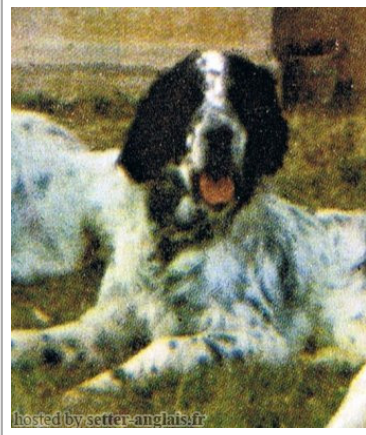

**REX DU RIO COROLLAN**

1968-05-27 (M) LOF 33734/01096  
 Titres : TR, CH IB  
[fiche affixe](#)

<p>Père</p> <p><a href="#">PHILGAN DE LA FUSILLIERE</a>          1966-09-06 (M)          LOF 30872/00697          (TR, CH T)</p> 	<p><a href="#">IVAN DE CAMPILLOS</a> 1959-05-29          (M) LOF 21785 (CH T, CH IT)</p>	<p><a href="#">BANCO DU BRIO</a> (M) LOF 13269 (Ch T)</p> 	<p><a href="#">VOUCKY DE LA GORRE</a> (M) LOF 8308</p>
	<p><a href="#">MERIDA DE PORT ARTHUR</a> (F) LOF 25916/311 (TR)</p>	<p><a href="#">DYNA DE CAMPILLOS</a> (F) LOF 21781</p>	<p><a href="#">ROCK DI CASTEL MUSELLA</a>          1961-02-17 (M) LOI 11022 (Ch T IT GT B IB) - bluebelton</p> 
<p>Mère</p> <p><a href="#">MIRHAB DE LA FUSILLIERE</a>          (F)          LOF 25393/282          (TR)          - tricolore</p> 	<p><a href="#">INCA DE LA MAESTRIA</a> (M) LOF 18629</p>	<p><a href="#">CHERIF DE LA PRADE</a> (M) LOF</p> <p><a href="#">H'FLY DU VAL RICHARD</a> (F) LOF 500067</p>	<p><a href="#">SHIPLAKE SENTINEL</a> (M) LOF</p> <p><a href="#">VADIA DU VANDY</a> (F) LOF</p> <p><a href="#">TOBY DU VAL RICHARD</a> (M) LOF</p> <p><a href="#">DAME DES LANGOUSTINES</a> (F) LOF</p>
<p><a href="#">KITA</a> (F) LOF 22056 (CH CS, CH IB)</p>	<p><a href="#">EMIR</a> (M) LOF</p> <p><a href="#">GEISHA DE PORT ARTHUR</a> (F) LOF 16666</p>	<p><a href="#">DACCORD DE LA SARTHE</a> (M) LOF</p> <p><a href="#">WELIE</a> (F) LOF</p> <p><a href="#">DJO DES HAIRIES</a> (M) LOF 14562 (Ch T)</p> <p><a href="#">D'UNE FEE DE PORT ARTHUR</a> (F) LOF 14665 (Ch T IB)</p>	

Propriétaire : DALLOT Roger  
 Sang italien (estimation) : 17 %  
 Estimation des points au pédigrée : 44