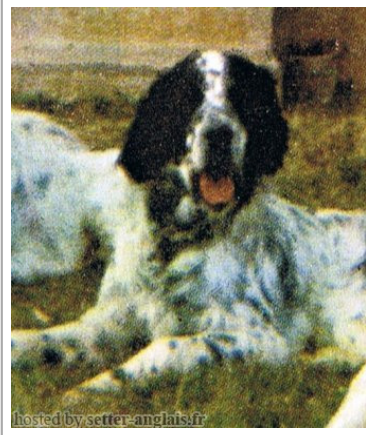

REX DU RIO COROLLAN

1968-05-27 (M) LOF 33734/01096
 Titres : TR, CH IB
[fiche affixe](#)

<p>Père</p> <p>PHILGAN DE LA FUSILLIERE 1966-09-06 (M) LOF 30872/00697 (TR, CH T)</p> 	<p>IVAN DE CAMPILLOS 1959-05-29 (M) LOF 21785 (CH T, CH IT)</p>	<p>BANCO DU BRIO (M) LOF 13269 (Ch T)</p> 	<p>VOUCKY DE LA GORRE (M) LOF 8308</p>
	<p>MERIDA DE PORT ARTHUR (F) LOF 25916/311 (TR)</p>	<p>DYNA DE CAMPILLOS (F) LOF 21781</p>	<p>ROCK DI CASTEL MUSELLA 1961-02-17 (M) LOI 11022 (Ch T IT GT B IB) - bluebelton</p> 
<p>Mère</p> <p>MIRHAB DE LA FUSILLIERE (F) LOF 25393/282 (TR) - tricolore</p> 	<p>INCA DE LA MAESTRIA (M) LOF 18629</p>	<p>CHERIF DE LA PRADE (M) LOF</p> <p>H'FLY DU VAL RICHARD (F) LOF 500067</p>	<p>SHIPLAKE SENTINEL (M) LOF</p> <p>VADIA DU VANDY (F) LOF</p> <p>TOBY DU VAL RICHARD (M) LOF</p> <p>DAME DES LANGOUSTINES (F) LOF</p>
<p>KITA (F) LOF 22056 (CH CS, CH IB)</p>	<p>EMIR (M) LOF</p> <p>GEISHA DE PORT ARTHUR (F) LOF 16666</p>	<p>DACCORD DE LA SARTHE (M) LOF</p> <p>WELIE (F) LOF</p> <p>DJO DES HAIRIES (M) LOF 14562 (Ch T)</p> <p>D'UNE FEE DE PORT ARTHUR (F) LOF 14665 (Ch T IB)</p>	