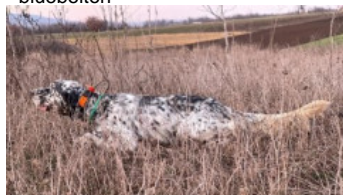

DENDABERRI BUONO

2024-05-23 (M) LOE 2716428

Couleur : Liver

[fiche affixe](#)

Père

DENDABERRI VIERI

2018-04-25 (M)

LOP 582804

(CAMPEON EUROPA BECADAS 2021)

- bluebelton