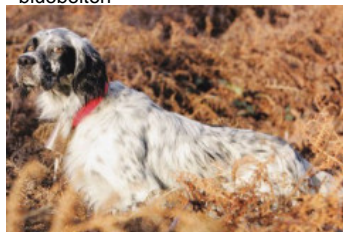

SILVER DE BACEÑUELA

2011-05-13 (M) LOE 246522
Couleur : Tricolor (tricolore)
[fiche affixe](#)

hosted by setter-anglais.fr

Père

URGO DE BÉHIGO

2003-06-03 (M)
LOF 170358/28160
(CHA - TR)
- bluebelton

**CAPO DE LA ARMUÑA** 1998-10-17
(M) LOE 1061524 (Ch P, CHITc(04),
TrCP(E01), TrPR(E04)) - bluebelton**SALTA DE BÉHIGO** 2001-03-24 (F)
LOF 158026/29768 (TR, CH A) - lemon**RADENTIS D'ESPANA** 1995-05-22
(M) LOE 990823 (Ch IT B, Ch GQ) -
lemon**MAGIS DORIANA** 1995-01-09 (F)
LOE 818214 - liver**LIDER DE PLAYABARRI dit LEADER**
1996-11-01 (M) LOE 856545 (Ch A, Ch
T, Tr GQ) - lemon**JAFFA DE BÉHIGO** 1994-05-11 (F)
LOF 122641/22109 (TR, CH A, CH P, CH
B) - lemon**RADENTIS
SBRANCO**
1991-07-01 (M) LOI
ST448908 (CH IB, Ch.
Int. Lav.) - lemon**RADENTIS ALA** 1994-03-15 (F) LOI
ST496649 (Ch T) - lemon**ADRIAS TIMOTY** 1994-02-25 (M) LOI
ST496529 - tricolore**DENNY** 1990-07-09 (F) LOI
ST418861 - bluebelton**PALU'** 1993-09-04
(M) LOE 662202 (Tr
GQ) - lemon**TESSA DELLA BASSANA** 1995-02-08
(F) LOI ST515986 - tricolore**COW BOY DES
RIVES DE
L'ESTRIGON**
1987-05-30 (M)
LOF 91056/12289
(CHQC CH.T. CHP CHA TR) - lemon**DAISY DE BÉHIGO**
1988-06-11 (F) LOF
95406/15337 (TR, CH A) - lemon