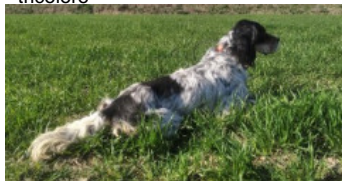

IRIS DIT LA CHOCO

2019-10-15 (F) LOE 2498080
Couleur : Blanco hígado (liver)

Père
HALF DE CAZAOUS
2012-04-09 (M)
LOF 221374
- tricolore

BECKAM DE CAZAOUS 2006-09-22
(M) LOF 189559/31233 (TR CHCS) -
tricolore