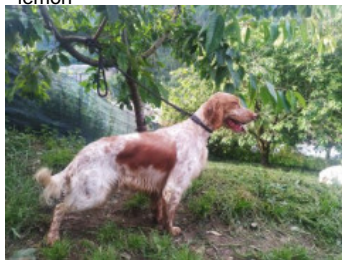

NESKA

2017-12-01 (M) LOE 2403634
Couleur : Blanco naranja (lemon)

Père
KOXKABIL ZERO
(M)
LOE 24348446
- lemon

BILANDIS GIAN 2009-05-24 (M) LOE
1890992 - lemon

KOXKABIL NOR 1 2013-11-27 (F)
LOE 2193590 - lemon

BIG JIM 2000-12-01 (M) LOI
LO0188207 (CH GQ, Ch. Int. Lav., Camp.
Ripr., Ch. Ital. Lav.) - liver

IAGA DELLA VECCHIA IRLANDA
2004-07-10 (F) LOE 1537238 -
bluebelton

KOXKABIL ROL 2009-07-06 (M) LOE
1912022