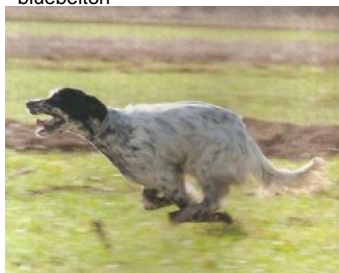

**MIRO DE LA SOLARIEGA**

2011-07-02 (M) LOE 2031020  
Couleur : Blanco y negro (bluebelton)  
[fiche affixe](#)

hosted by setter-anglais.fr

Père  
**PICASSO**  
2007-07-02 (M)  
LOI LO0864657  
(Camp. Soc., CH GQ, Camp. Ripr., Ch. Int. Lav.)  
- bluebelton