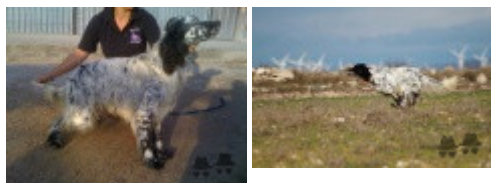

[[Lien...](#)] / Propriétaire : ROQUE CAPARROS (635375677, roquecaparros@gmail.com)

Puce : 93800000547156

Sang italien (estimation) : 95 %

Estimation des points au pédigrée : 31

Note : les données ne sont pas garanties. Elles ont été entrées par les membres sans garantie d'exactitude.