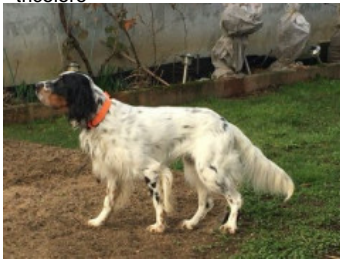

VANQUISH

2024-11-14 (F) LOF 294066
Couleur : Noï. PBl.Env.Mou. (bluebelton)

NEFIS DU MAS DES VERNETS dit NOË 2017-06-13 (M) LOF 252207/43584 (TAN, TR, CH(MACEDOINE)B, CH(AL)B, CH(XK)B, CH IB, CH IE) - tricolore

Père
SAXO
2021-10-13 (M)
LOF 277585/47266
(TAN)
- tricolore

OPALINE DES BRUMES DU ROCHER 2018-08-25 (F) LOF 258335/53772 - tricolore

HAYKO DU SOUS BOIS DE BALMETTE 2012-03-09 (M) LOF 220669/38295 (CHITF -TR) - lemon