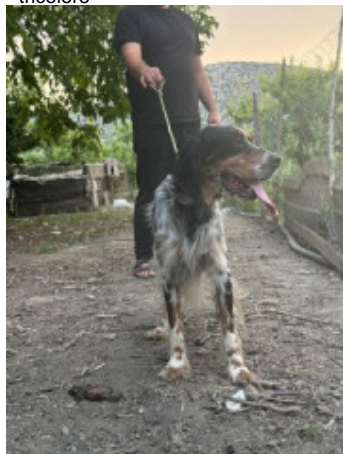

BET?

2024-03-22 (F) KIF-ES7929
Couleur : Noi.PBl.Env (bluebelton)

hosted by setter-anglais.fr

Père
TISSOT
2022-07-15 (M)
JR7063
- tricolore

ODIN DU BOIS DOUCET 2018-07-29
(M) LOF 258222 - lemon

FONZI DU MAS D'EYRAUD
2010-08-20 (M) LOF 212650/37038
(CH GQ_CH CS_TR GQ) - lemon