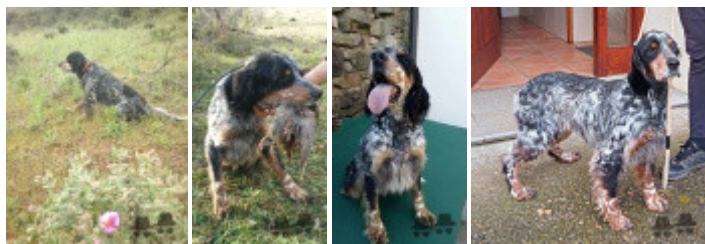

Mère <u>HARETXONDO RAISSA</u> 2009-10-05 (F) LOE 008042K - tricolore	<u>SALTO DU HAUT DE COUBLUCQ</u> 2001-12-09 (M) LOF 163030/26733 (TR) - tricolore	<u>IBOS DU VAL BARREAU</u> 1993-08-20 (M) LOF 120246/17836 (TR, CH A) - tricolore	<u>BOI</u> 1984-02-20 (M) LOF 96481/12378 (TR) - bluebelton <u>ELGA DE LA CROIX GENTILHOMME</u> 1989-03-28 (F) LOF 98993/17939 (TR, CH A, CH CS) - bluebelton
	<u>EUSKAL ANIS</u> (F) LOE	<u>OLYNTHÉ DE CAZAQUS</u> 1998-02-10 (F) LOF 141915/25873 (TR, CH A, CH P, CH T) - lemon	<u>HULCK DU VAL D'AUTAN</u> 1992-01-01 (M) LOF 112046/16094 (CHP CH.T. TR) - lemon
		<u>NENCINI'S BOY</u> 2000-04-10 (M) LOE 1240876 (CH(E.05)) - tricolore	<u>IZA DE L'OREE DU BOIS BECASSES</u> 1993-09-03 (F) LOF 120625/21152 (TR, CH A, CH P) - lemon <u>NENCINI'S TACCO</u> 1995-03-01 (M) LOI 522528 (CH.ITAL) - tricolore
		<u>KAÑA DE PLAYABARRI</u> (F) LOE	<u>NENCINI'S VERNA</u> 1995-05-02 (F) LOI ST528067 - tricolore <u>PALU'</u> 1993-09-04 (M) LOE 662202 (Tr GQ) - lemon <u>DIVA DU MAS DES CHÈVRES</u> 1988-10-14 (F) LOE 417615 (CH L CHINT) - lemon

[[Lien...](#)] / Propriétaire : IZORIAMENDI
Sang italien (estimation) : 61 %
Estimation des points au pédigrée : 10

Taux de consanguinité (estimation) : 1 %

PALU' (4 X 4) : 0.007996
LEM DEL RESEGONE (7,7 X 6,7,8) : 0.000854
DECOR LOT (6,7,7 X 6) : 0.000488
DUN DEL MESCHIO (7,8,8,8 X 7,8,8,8,8) : 0.000427
ROSETTE (8 X 6) : 0.000122
OLAF DEL TRE PONTI (8 X 6) : 0.000122

Note : les données ne sont pas garanties. Elles ont été entrées par les membres sans garantie d'exactitude.