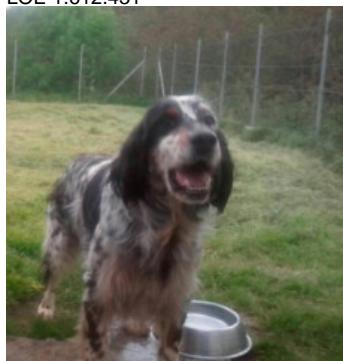

IZORIAMENDI ANEGU

2011-06-25 (M) LOE 2052897

[fiche affixe](#)

Père

[GOL DE SALLOBENTE](#)

(M)

LOE 1.612.431

[KANPOGANE ROTI](#) (M) LOE 1268717[PANA](#) (F) LOE 1206396[KANPOGANE POL](#) 1999-08-08 (M)
LOE 1179674 - bluebelton[KANPOGANE LUR](#) (F) LOE 821920[JEN DE PLAYABARRI](#) (M) LOE 681139 (Tr Cp E 01. Ch Pr F 01.Tr Pr F 0)[EUSKAL MERA](#) (F) LOE 930456[KANPOGANE HUR](#) (M) LOE - bluebelton[KANPOGANE GARBI](#) 1996-08-08 (F)
LOE 476824 - bluebelton[KANPOGANE HUR](#) (M) LOE - bluebelton[KANPOGANE FREDI](#) (F) LOE 440188 - bluebelton[HEM DE PLAYABARRI](#) (M) LOE 521324[FEPOLA DE PLAYABARRI](#) (F) LOE 454965[PALU'](#) 1993-09-04 (M) LOE 662202 (Tr GQ) - lemon[FLASH DEL VALLE DE MENA](#) (F) LOE 0470040

<p>Mère <u>HARETXONDO RAISSA</u> 2009-10-05 (F) LOE 008042K - tricolore</p> 	<p><u>SALTO DU HAUT DE COUBLUCQ</u> 2001-12-09 (M) LOF 163030/26733 (TR) - tricolore</p> 	<p><u>IBOS DU VAL BARREAU</u> 1993-08-20 (M) LOF 120246/17836 (TR, CH A) - tricolore</p> 	<p><u>BOI</u> 1984-02-20 (M) LOF 96481/12378 (TR) - bluebelton</p>  <p><u>ELGA DE LA CROIX GENTILHOMME</u> 1989-03-28 (F) LOF 98993/17939 (TR, CH A, CH CS) - bluebelton</p>
	<p><u>EUSKAL ANIS</u> (F) LOE</p>	<p><u>OLYNTHÉ DE CAZAQUS</u> 1998-02-10 (F) LOF 141915/25873 (TR, CH A, CH P, CH T) - lemon</p> 	<p><u>HULCK DU VAL D'AUTAN</u> 1992-01-01 (M) LOF 112046/16094 (CHP CH.T. TR) - lemon</p> 
		<p><u>NENCINI'S BOY</u> 2000-04-10 (M) LOE 1240876 (CH(E.05)) - tricolore</p> 	<p><u>IZA DE L'OREE DU BOIS BECASSES</u> 1993-09-03 (F) LOF 120625/21152 (TR, CH A, CH P) - lemon</p>  <p><u>NENCINI'S TACCO</u> 1995-03-01 (M) LOI 522528 (CH.ITAL) - tricolore</p> 
		<p><u>KAÑA DE PLAYABARRI</u> (F) LOE</p>	<p><u>NENCINI'S VERNA</u> 1995-05-02 (F) LOI ST528067 - tricolore</p>  <p><u>PALU'</u> 1993-09-04 (M) LOE 662202 (Tr GQ) - lemon</p>  <p><u>DIVA DU MAS DES CHÈVRES</u> 1988-10-14 (F) LOE 417615 (CH L CHINT) - lemon</p>