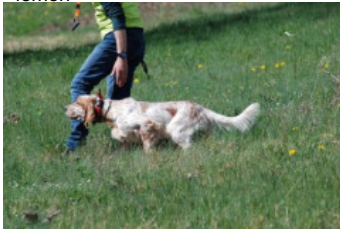

ISPANICO DEL GIOGRIM

2024-06-10 (M) LOI LO24124080
Couleur : Bianco nero (bluebelton)
[fiche affixe](#)

Père
NENCINI'S MITO
2015-01-02 (M)
LOI LO1540361
- lemon

ROMMEL 2011-10-10 (M) LOI
LO11160532 - lemon