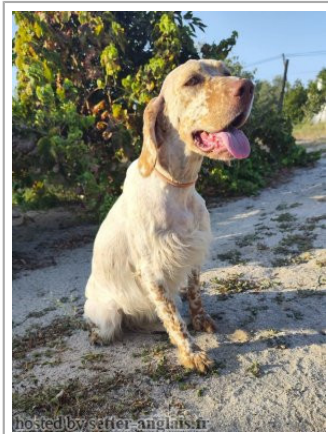

PIPA DO MATALOT

2022-01-10 (F) LOP 622721
Couleur : Branca e laranja
[fiche affixe](#)

Père
[GIBELTARIK FOX](#)
2017-06-28 (M)
LOE 2465475
- lemon

[GIBELTARIK DANTE](#) 2014-09-22 (M)
LOE GKC4605 - lemon

[GIBELTARIK ZAIRA](#) 2011-09-12 (F)
GKC3307 - lemon

[GIBELTARIK FLOYD](#) (M) GKC2331

[GIBELTARIK TINA](#) (F) GKC3512 -
bluebelton

[GIBELTARIK ELTON](#) 2003-04-04 (M)
GKC2295 - lemon

[GIBELTARIK JESSICA](#) (F) GKC02533
- lemon