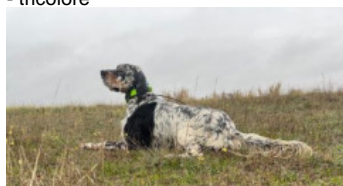

**DENDABERRI BERLUSCONI**

2024-10-10 (M) LOE 2737671  
Couleur : Blanco y naranja (lemon)  
[fiche affixe](#)

hosted by setter-anglais.fr

Père

**DENDABERRI XENON**

2020-04-05 (M)  
LOE 2530620  
(ViceCampeón de Europa Becadas)  
- tricolore