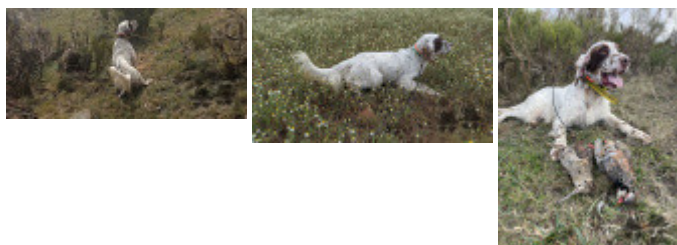

Résultats concours

Lieu	Date	Type	Epreuve N°	Juge	Conducteur	Qualif.	Pts
ES <u>Luquero - LEÓN</u>	2025-09-07	Montagne couple	2	ADOLFO IGLESIAS (P) - JAVIER NUÑEZ - ANDREU SANCHO	Jesus Suarez	3 EXC	48
Total des points <u>Challenge.Setter-anglais.fr 2025</u>							48
Total des points							48
Coefficients : solo x1, couple x2 / GT x1, GN x2, GS (bécasse, bécassine) x2, GS montagne x3, Printemps x2, Grande Quête x4							