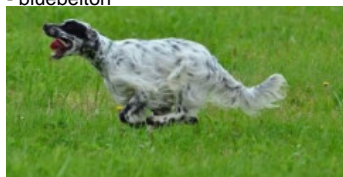

GAUGUIN DELL'ANTONIO CARVICO

2023-12-15 (M) LOI LO2424688
 Couleur : BLANCO E HIGADO (liver)
[fiche affixe](#)

KAKA' DELL'ANTONIO CARVICO
 2015-11-30 (M) LOI LO1626758
 (CHGQ) - bluebelton

Père
DECOR GIACO
 2019-07-20 (M)
 LOI LO19143970
 - bluebelton

GEPPA DEL SARGIADAE
 2016-11-03 (F) LOI 1714809 -
 tricolore

CUCCA'S OKEO 2010-09-30 (M) LOI
 LO10171810 - bluebelton

DIANA 2012-12-10 (F) LOI
 LO1327905 - bluebelton

NOLO DEL ZAGNIS 2012-07-05 (M)
 LOI LO12129055 (CH GQ, CH IT, Camp.
 Ital. Lav. (CH T), Camp. Ripr.) - bluebelton