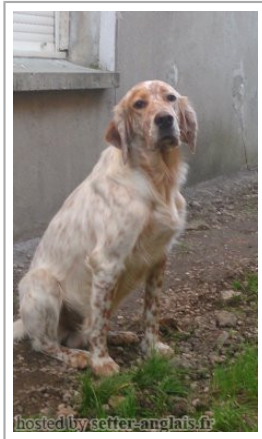

HAGEN DU BOIS PABELOT

2012-08-30 (M) LOF 225341
Couleur : Fau.PBl.Env.Tru (lemon)
[fiche affixe](#)

Père
FAROW DU BOIS DE LA MUSE
2010-05-13 (M)
LOF 212120/36154
(TAN)
- tricolore

KIKO DE LA ARMUÑA 2005-06-01
(M) LOE 1533032 (Ch GQ, CH IT,
CH(EST) - lemon