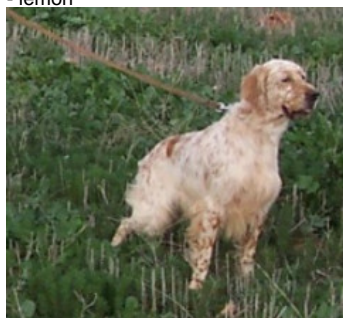

DENDABERRI PASCU

(M) LOE
Couleur : BLANCO NARANJA (lemon)
[fiche affixe](#)

hosted by [setter-anglais.fr](#)

Père
GIBELTARIK CHESTER
2001-11-05 (M)
LOE KGC02202
(Ch GQ)
- lemon

FIERO 1996-08-10 (M) LOI ST551356
(CHGQ, Ch ITF, Ch IB, Ch ITT) - lemon