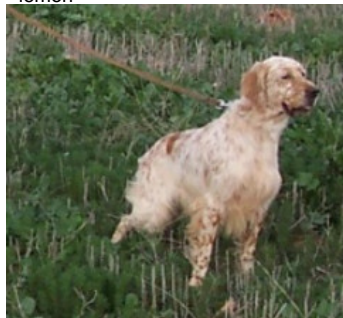

**DENDABERRI PASCU**

(M) LOE  
Couleur : BLANCO NARANJA (lemon)  
[fiche affixe](#)

hosted by [setter-anglais.fr](#)

Père  
**GIBELTARIK CHESTER**  
2001-11-05 (M)  
LOE KGC02202  
(Ch GQ)  
- lemon

**FIERO** 1996-08-10 (M) LOI ST551356  
(CHGQ, Ch ITF, Ch IB, Ch ITT) - lemon