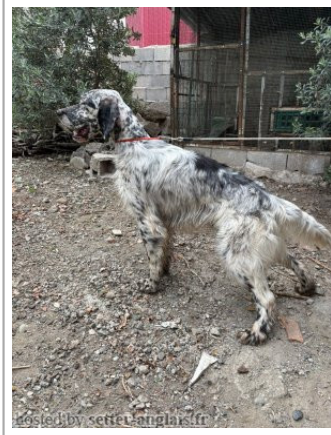

**CASH ÇUKUROVASETTER**

2023-10-07 (M) KIF-ES-7560  
Couleur : Noi.PBl.Env (bluebelton)  
[fiche affixe](#)

Père  
**LAUDA SIMEONS TEAM**  
2015-05-21 (M)  
BEK 145900  
- bluebelton

**HECTORE DEL ZAGNIS** 2006-12-21  
(M) LOI LO0818749 (Ch. Ital. Lav., CH GQ) - bluebelton