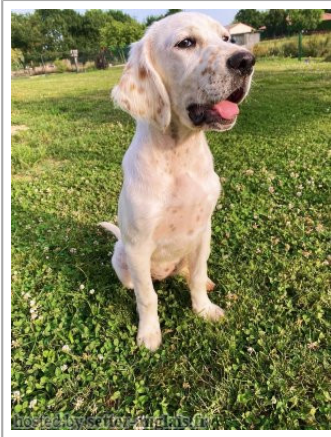

AYA DES PLAINES ELIXOISE

2025-03-08 (F) LOF 294844
Couleur : Fau. PBl.Env.Tru. (lemon)
[fiche affixe](#)

Père
NEYKO DES COLLINES DE L'IZARS
2017-06-23 (M)
LOF 253071/42923
(TAN)
- bluebelton

GIONO DU VAL DU RUTH
2011-11-02 (M) LOF 219358/37442
(CH IT, CH GQ, CH CS, CH EN, CH ESP GQ,
CH(ES)T) - lemon