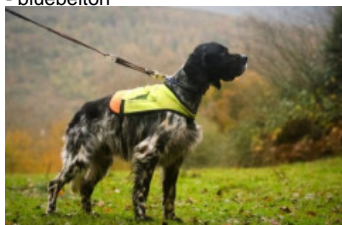

OCE DE VILLACARMAGO

2024-06-22 (F) LOE 2734816
Couleur : Blanco naranja (lemon)
[fiche affixe](#)

VIB DE LA MAZORRA (M) LOE
1485115 (TrPR(E.07), TrCp(E.08)) - liver

Père
OLAF REINA DEL PIRINEO
2015-08-12 (M)
LOE 2283352
(Campeón Absoluto XIV Máster CCBP)
- bluebelton