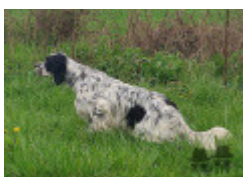

Taux de consanguinité (estimation) : 6.4 %

ORIO (3 X 3) : 0.031250
TODAY (4,4 X 4,4) : 0.023438
PALAZIENSIS PEPE (5,5 X 5,5,6,6) : 0.003906
DECOR LOT (6,8,8,8,8,8,8,8,8 X 7,8,8) : 0.001465
RADENTIS SBRANCO (5,6,8 X 7) : 0.000843
NEGUS (6 X 6,6) : 0.000488
RALF DEL DIANELLA (7 X 6,8,8) : 0.000366
ROVAL MOZART (7,8,8,8 X 8,8,8) : 0.000336
DEM (8,8,8,8 X 7,8,8) : 0.000305
OLAF (6,6,8 X 6,6) : 0.000244
FRANCINI'S LUCA (7 X 6) : 0.000244
DUN DEL MESCHIO (8,8,8 X 8,8) : 0.000153
RADENTIS BORG (6,6,7 X 8) : 0.000122
HUNGA DEL SOLE (8,8 X 8,8,8) : 0.000061
NELSON DEL DIANELLA (8 X 7) : 0.000061
UTI DEL GIANTANO (8 X 7) : 0.000061
ROVAL VIENNA (8,8 X 8) : 0.000061
ATOS DELLE TORRICELLE (8 X 8) : 0.000031
EDI (8 X 8) : 0.000031
LEM DEL RESEGONE (8 X 7,8) : 0.000031
ORFEO DELLA TRAPPOLA (8 X 8,8) : 0.000031

Note : les données ne sont pas garanties. Elles ont été entrées par les membres sans garantie d'exactitude.