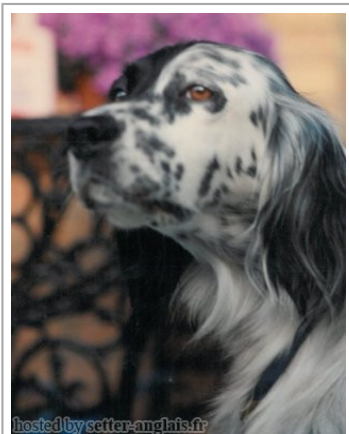

MARTA

1990-07-11 (F) LOI ST424215

Couleur : Bianco Nero Macchia Occhio E Ore (bluebelton)

<p>Père</p> <p>PALAZIENSIS ZITO 1981-03-12 (M) LOI ST224491 - bluebelton</p> 	<p>DUN DEL MESCIO 1972-04-08 (M) LOI ST046247 (Ch GQ - Ch reproducteur) - bluebelton</p> 	<p>CRISMANI OLAF 1962-05-10 (M) LOI ST19595 (CH L, CH INT) - bluebelton</p>	<p>BRILL 2 DEL ROVERE 1958 (M) LOI 5903.58</p>
	<p>LOIRA 1976-07-17 (F) LOI ST110458 - bluebelton</p>	<p>TICINENSIS TERUTERU 1968-08-01 (M) LOI ST026161 - n.d.</p>	<p>ALMAR LEDA 1967-06-22 (F) LOI ST5851</p>
			<p>TRUEBA DELLA FAGIANA 1964-05-04 (M) LOI 22261.64 (Ch L - Recommandé) - lemon</p> 
			<p>ALMAR DARMA 1962-04-22 (F) LOI ST14094 - lemon</p> 
			<p>TICINENSIS BURNE JONES (M) LOI 16409</p>
			<p>WAYGOOD TWIG 1960-07-18 (F) LOI ST13061 (CH A P T) - bluebelton</p> 
		<p>FRANCINI'S LONI 1971-07-03 (F) LOI ST038771</p>	<p>BOBET DI SAN FAUSTINO 1962-09-06 (M) LOI 1582062 (Ch L - Recommandé) - bluebelton</p> 
			<p>SAIL 1965-02-19 (F) LOI ST24767</p> 