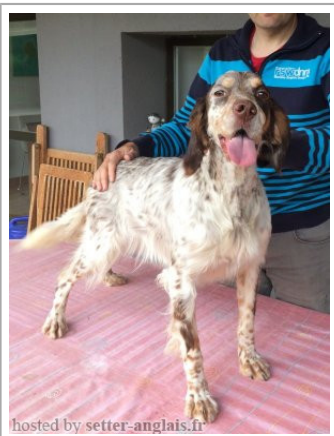

XARABARKO ASSIA

2013-07-25 (F) LOE 2165556

Couleur : Liver

[fiche affiche](#)

hosted by setter-anglais.fr

Père
CROS DEL CASUCHU
 2005-06-16 (M)
 LOE 1752574
 - lemon

**EUSKAL ZAR** (M) LOE 1203361**NAKA** (F) LOE 1412348 - lemon

LERRY 1997-02-14 (M) LOI
 ST555862 (Ch GQ, Ch IT) - bluebelton

PUPA 1993-09-04 (F) LOI ST488595 -
 lemon

LIDER DE PLAYABARRI dit LEADER
 1996-11-01 (M) LOE 856545 (Ch A, Ch
 T, Tr GQ) - lemon

**LAYCA** (F) LOE 1096561