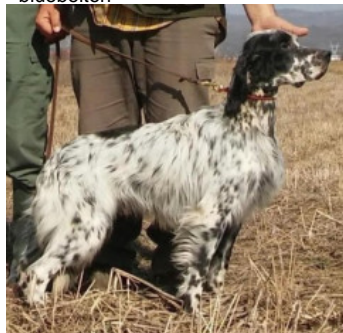

ELMO DE LA SOLARIEGA

(M) LOE 2762777

Couleur : BLANCO Y NARANJA (lemon)

[fiche affixe](#)

NITRO DEL ZAGNIS 2011-04-26 (M)
LOI LO11106647 (CH IT GQ) -
bluebelton

Père
KAVADIA'S LAS VEGAS

(M)
LOE 2671539
(CH INT GQ, CH IT GQ (Camp. Trial.),
GANADOR DERBY GRAN BUSCA GRECIA
2015.)

- bluebelton

KAVADIA'S DANAI 2011-01-16 (F)
BEK 103078 - tricolore

HECTORE DEL ZAGNIS 2006-12-21
(M) LOI LO0818749 (Ch. Ital. Lav., CH
GQ) - bluebelton

ADELE 2004-12-23 (F) LOI
LO09162774 - bluebelton

LORD DEL ZAGNIS
2002-09-30 (M) LOI
LO02167262 (Ch. Ital. Lav.,
CH GQ, Ch. Int. Lav.) -
lemon