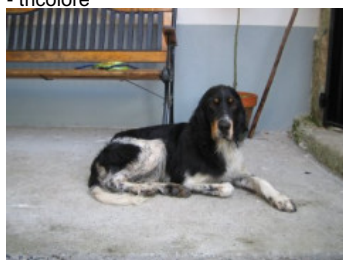

**XESTA**

2013-07-03 (F) LOE 2167574  
Couleur : Blanco/Negro (bluebelton)

hosted by setter-anglais.fr

Père  
**ARAMOTZEKO BELTZI**  
2010-06-09 (M)  
LOE 1979671  
- tricolore

**ASTRO DES COLLINES DE L'IZARS**  
2005-06-18 (M) LOF 182593/0 (TR) -  
tricolore