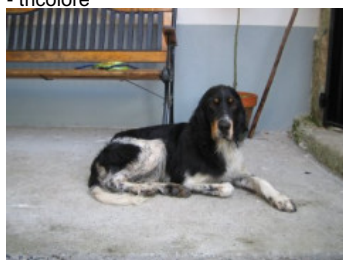

XESTA

2013-07-03 (F) LOE 2167574
Couleur : Blanco/Negro (bluebelton)

hosted by setter-anglais.fr

Père
ARAMOTZEKO BELTZI
2010-06-09 (M)
LOE 1979671
- tricolore

ASTRO DES COLLINES DE L'IZARS
2005-06-18 (M) LOF 182593/0 (TR) -
tricolore