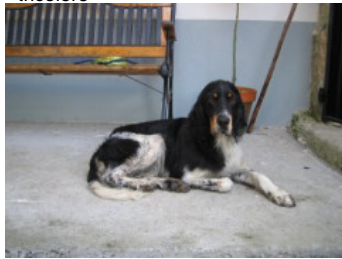

LÚA

2013-07-03 (F) LOE 2167573
Couleur : Blanco/Negro (bluebelton)

hosted by setter-anglais.fr

Père
ARAMOTZEKO BELTZI
2010-06-09 (M)
LOE 1979671
- tricolore

ASTRO DES COLLINES DE L'IZARS
2005-06-18 (M) LOF 182593/0 (TR) -
tricolore