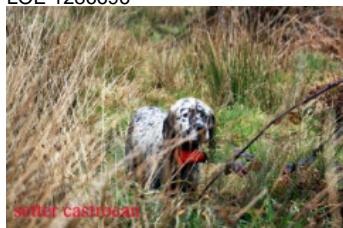

GUERCINO DELLA FRATTONA
1996-05-07 (M) LOI ST554737 -
bluebelton

**PICASSO DEL
BINARIO** 1991-05-22
(M) LOI ST449234
(Camp. Ripr.) -
bluebelton

**BOHEME DEL
SOLE** 1989-05-25
(F) LOI ST406045
(Ch. Int. Lav., Ch. Ital.
Lav.) - bluebelton

PALAZIENSIS NIVES 1995-11-13 (F)
LOI ST529742 - liver

EGON BUZAHAZI
1988-12-20 (M) LOI
ST412406 (Ch. Ital. Lav.) -
tricolore

PALAZIENSIS LARA 1993-07-06 (F)
LOI ST482216 - bluebelton

**MARK DELLA
BASSANA**
1985-05-20 (M) LOI
ST317648 (Camp.
Assoluto, Ch. Ital. Lav.,
Camp. Ripr.) - tricolore

BORA DEI LADERCHI 1988-01-14 (F)
LOI ST369051 - lemon

LADY 1994-04-30 (F) LOI ST499069
(Ch A) - bluebelton

IRAK DEL LADERCHI 1990-01-10 (M)
LOI ST411384 - tricolore

DIC 1982-05-23 (M) LOI ST251057 -
bluebelton

LOLA 1988-05-03 (F) LOI ST366110 -
bluebelton

TEA 1983-05-16 (F) LOI ST266458 -
bluebelton

RADENTIS D'ESPANA 1995-05-22
(M) LOE 990823 (Ch IT B, Ch GQ) -
lemon

**RADENTIS
SBRANCO**
1991-07-01 (M) LOI
ST448908 (CH IB, Ch.
Int. Lav.) - lemon

RADENTIS ALA 1994-03-15 (F) LOI
ST496649 (Ch T) - lemon

Mère
LARA
(F)
LOE 1286696