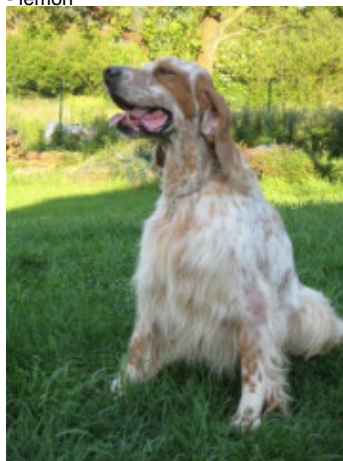

**BREA DE CASTROCAN**

2008-06-03 (F) LOE 1803061

[fiche affixe](#)

hosted by setter-anglais.fr

Père  
**PALAZIENSIS RAMBO**  
 1999-11-01 (M)  
 LOI LO0060896  
 (Ch W0F/ICH, IT T, ITF, Camp. Tr. (Ch GQ),  
 CH(ES)T, CH(GB)T)  
 - lemon

**PALAZIENSIS PEPE** 1997-07-03 (M)  
 LOI LO99203608 - liver

**GUERCINO DELLA FRATTONA**  
 1996-05-07 (M) LOI ST554737 -  
 bluebelton

**PICASSO DEL  
 BINARIO** 1991-05-22  
 (M) LOI ST449234  
 (Camp. Ripr.) -  
 bluebelton