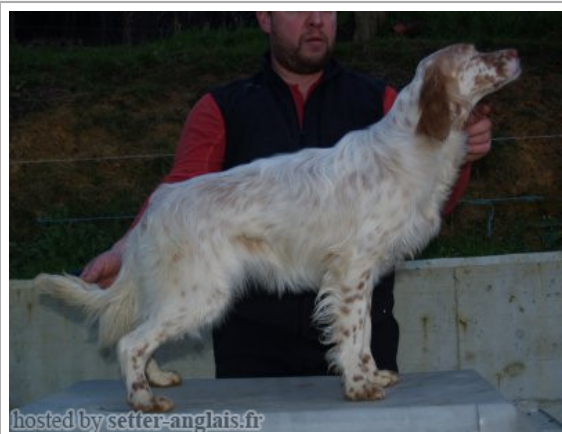

IBAI DE BUZUNTZA

2013-05-26 (F) LOF 228610
Couleur : Blanco y naranja (lemon)
[fiche affixe](#)

Père
GIBELTARIK HAWLEY
2005-06-15 (M)
LOE 2467
(Tr. GQ.)
- lemon

RADENTIS ZUM 2002-07-08 (M) LOI
LO02161851 (Camp. Tr. (Ch GQ), Camp.
Int. Lav., Camp. Ital. Lav.) - lemon