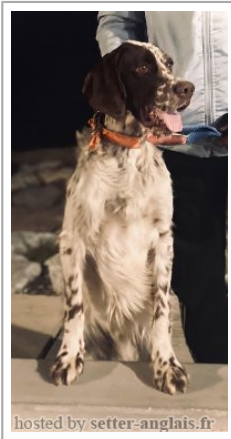

**CNOVA**

2021-05-26 (M) LOF KIF-ES-5228  
Couleur : Liver

hosted by setter-anglais.fr

GISTREDO MAIKEL dit DIDO  
2012-12-21 (M) LOE 2110281 -  
bluebelton

Père  
TRABZON MARKUS  
2017-09-20 (M)  
KIF-ES-2113  
- liver