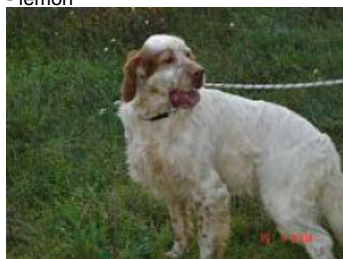

ASIA

2009-06-02 (F) LOI LO1089388
Couleur : fegato marrone (liver tricolore)

Père
IAN ALESS SETTER
2000-09-02 (M)
LOI LO0128627
- lemon

ARNO 1988-04-17 (M) LOI ST374735
(Ch. Int. Lav., Camp. Ripr., Ch. Ital. Lav.) -
lemon