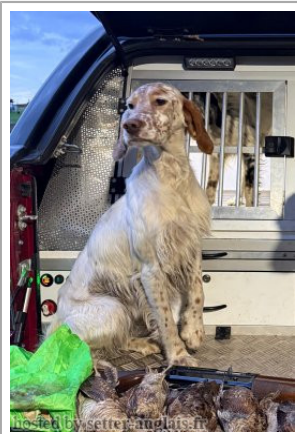

**SILA DE LA POVIXA**

2023-08-14 (F) LOE  
Couleur : Blanco y naranja (lemon)  
[fiche affixe](#)

Père  
[APALANTZA KEMEN](#)  
2017-05-15 (M)  
LOE 236347  
- tricolore

[KANPOGANE YANKI](#) (M) LOE  
1641353 - tricolore