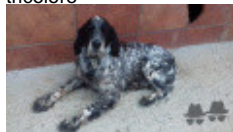

**SILA DE LA POVIXA**

2023-08-14 (F) LOE  
Couleur : Blanco y naranja (lemon)  
[fiche affixe](#)

Père  
[APALANTZA KEMEN](#)  
2017-05-15 (M)  
LOE 236347  
- tricolore

[KANPOGANE YANKI](#) (M) LOE  
1641353 - tricolore

[APALANTZA LISA dit MESI](#) (F) LOE -  
tricolore

[KANPOGANE SEI](#) (M) LOE 1331490

[KANPOGANE NEUS](#) (F) LOE 984112

[STEVE DU SALEYS](#) 2001-09-09 (M)  
LOF 162423 - tricolore

[NATA](#) 2006-07-20 (F) LOE 1639652 -  
tricolore

[KANPOGANE NAIK](#)  
(M) LOE 984110

[KANPOGANE PEPSI](#) (F) LOE  
1229347

[KANPOGANE HUR](#) (M) LOE  
- bluebelton

[KANPOGANE GARBI](#) 1996-08-08 (F)  
LOE 476824 - bluebelton

[POULBOT DE  
CAZAQUS](#)  
1999-09-20 (M) LOF  
151060/24266 (TR, CH  
A) - tricolore