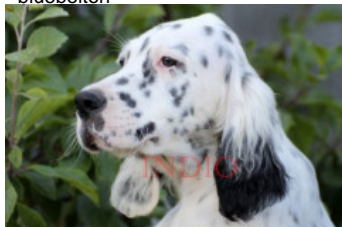

**OSPA DA PITEIRA**

2025-08-01 (M) LOE 2763449

Couleur : Blanco y negro (bluebelton) / Dyspl. : A  
[fiche affixe](#)

Père  
**INDIO DE CASTROCAN**  
2015-04-30 (M)  
LOE 22553897  
- bluebelton

**GREGOR DI VAL DI CHIANA**  
2011-07-15 (M) LOI LO11132370 (CH  
IT, CH(I)B) - bluebelton