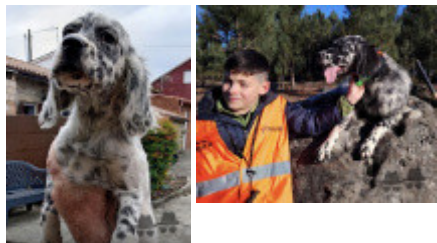

Propriétaire : JOSE CARLOS MORGADO (604051466)  
Puce : 941000031536263  
Sang italien (estimation) : 76 %  
Estimation des points au pédigrée : 10

Note : les données ne sont pas garanties. Elles ont été entrées par les membres sans garantie d'exactitude.