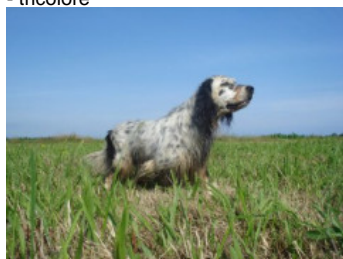

**YUMA DEL FALCORRIO**

2013-05-21 (F) LOE 0000004  
 Couleur : Tricolor (tricolore)  
[fiche affixe](#)

Père  
[VISÓN DE EL ARCO IRIS dit NASH](#)  
 2007-04-30 (M)  
 LOE 1692965  
 - tricolore

[ARI DE L'ECHO DE LA FORET](#)  
 2005-09-04 (M) LOE 1627059 -  
 tricolore

[UVA DE CUMBRAOS](#) 2003-09-05 (F)  
 LOE 1430275 - bluebelton

[OURAL DE L'ECHO DE LA FORET](#)  
 1998-03-02 (M) LOF 141973/23012  
 (CHA -TR) - tricolore

[SAÏDA DE L'ECHO DE LA FORET](#)  
 2001-07-01 (F) LOF 160674/30214  
 (CH A, CH CS) - lemon