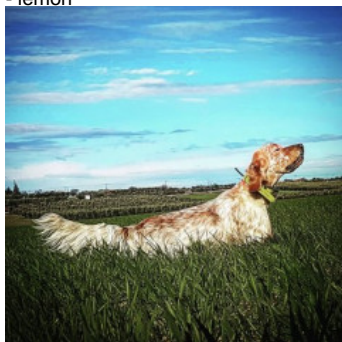

AIVAR DES FORETS BRETONNES

(M) LOF 2287735

Couleur : Fau.PBl.Env. (lemon) / Dyspl. : A
[fiche affixe](#)

Père
NICOLAS SIMEONS TEAM
2017-11-21 (M)
BEK 169726
- lemon

NITRO DEL ZAGNIS 2011-04-26 (M)
LOI LO11106647 (CH IT GQ) -
bluebelton