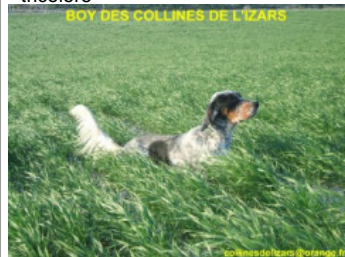

DJINN DES COLLINES DE L'IZARS

2008-11-12 (M) LOF 201314/34523

Couleur : Noï.Mar.Fau.PBl.Env (tricolore) / Titres : TAN
[fiche affixe](#)

hosted by setter-anglais.fr

Père

[BOY DES COLLINES DE L'IZARS](#)

2006-03-23 (M)
LOF 186771/30733
(TR, CH GQ)

- tricolore

[RAUL DE LA MUNIA](#) 2000-08-15 (M)
LOF 157086/25614 (TR, CH A, CH P, CH T) - lemon

[ZIBEL](#) 1997-05-23 (M) LOI
LO9814304 (Ch IT Ch IT B) - liver

[HAPPY DE LA MUNIA](#) 1992-06-28 (F)
LOF 115034/19917 (TR, CH T) -
tricolore

[RADENTIS
SBRANCO](#)
1991-07-01 (M) LOI
ST448908 (CH IB, Ch.
Int. Lav.) - lemon

[DIANNA](#) 1993-01-27 (F) LOI
ST478000 - bluebelton

[ROVAL MOZART](#)
1987-03-04 (M) LOI
ST350880 (CH GQ,
Ch. Int. Lav., Ch. Ital.
Lav., Camp. Ripr.) -
bluebelton

[PALAZIENSIS CORA](#) 1987-03-01 (F)
LOF 97640/014864 (TR, CH T, TR GQ) -
bluebelton

[ECHO](#) 1989-04-03 (M)
LOF 103699/13783 (TR,
TR GQ) - lemon

[HERM DE L'OREE DU BOIS
BECASSES](#) 1992-06-12 (M) LOF
114818/17865 (CH T, CH GQ) - lemon

[ARIANE DU
MENEZ-LUZ](#)
1985-04-13 (F) LOF
82586/12535 (CH P,
TR GQ) - lemon

[RHEA DE CAZAOUS](#) 2000-05-21 (F)
LOF 153948/28734 (TR, CH A) -
bluebelton

[LORADA DE L'ECHO DE LA FORET](#)
1995-05-14 (F) LOF 127517/22592
(TR, CH A, CH P) - tricolore

[COOL DE
CODORNIS](#)
1987-08-02 (M) LOF
92622/12503 (CH IT, CH
GQ) - bluebelton

[EMMA DE L'ECHO DE
LA FORET](#) 1989-03-05
(F) LOF 98395/17214
(Ch P, Ch QC Recommandée
Trialer) - tricolore