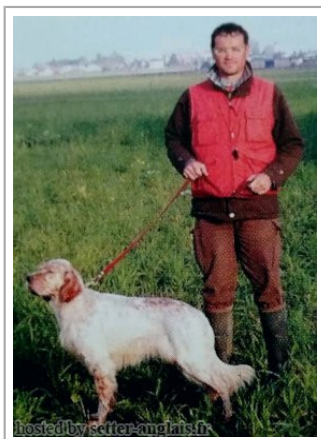

RINGO

2001-08-03 (M) LOI LO01179374
Couleur : Bianco Arancio (lemon)

<p>Père ZUCCHERO 1996-01-16 (M) LOI ST536409 - lemon</p>	<p>ARNO 1988-04-17 (M) LOI ST374735 (Ch. Int. Lav., Camp. Ripr., Ch. Ital. Lav.) - lemon</p> 	<p>CRISMANI ATOS 1980-02-01 (M) LOI ST208763 (Ch IT) - liver</p> 	<p>CRISMANI MORGAN 1976-10-19 (M) LOI ST111852 - liver</p>	
	<p>BEBA 1990-01-22 (F) LOI ST409625 - bluebelton</p>	<p>DERIX 1989-01-22 (M) LOI ST391474 - bluebelton</p>	<p>SWING DELLA VECCHIA IRLANDA 1984-08-01 (F) LOI ST295020 (Ch L) - lemon</p>	<p>CRISMANI LOI GA 1978-08-10 (F) LOI ST139854 - bluebelton</p>
<p>Mère BIBA 1994-04-08 (F) LOI ST498287 - Bianco Macchia Nera Dorso E Macc</p>	<p>TOM 1990-07-01 (M) LOI ST422773 - bluebelton</p>	<p>ROSI 1987-03-07 (F) LOI ST348229 - bluebelton</p>	<p>VASCO 1979-05-29 (M) LOI ST204310 - lemon</p>	
	<p>ZARA 1986-12-10 (F) LOI ST339495 - bluebelton</p>	<p>ERVIN DI VAL D'IDICE 1979-04-16 (M) LOI ST150039 - lemon</p> 	<p>HALOA DELLA VECCHIA IRLANDA 1981-11-01 (F) LOI ST241483 - liver</p>	<p>FREEDOM DI CROCEDOMINI 1983-03-22 (M) LOI ST266992 (Ch IT, Italie B, Reproducteur) - bluebelton</p>
		<p>MORO DI VAL D'IDICE 1973-08-26 (M) LOI ST067053</p>	<p>ARTU 1984-08-25 (M) LOI ST293728 - bluebelton</p>	<p>ROSY 1985-07-22 (F) LOI ST320931 - BIANCA</p>
		<p>ALICE 1985-05-05 (F) LOI ST309356 - bluebelton</p>	<p>FRANCINI'S TOBI 1983-01-01 (M) LOI ST260066 - bluebelton</p>	<p>FABI 1983-06-22 (F) LOI ST266654 - tricolore</p>
		<p>ARTU' DEL MANGIA 1980-05-06 (M) LOI ST216155 - lemon</p>	<p>CIVA DI VAL D'IDICE 1977-06-10 (F) LOI ST122949 - TRECOLORI CON MACCHIE NERE SUL D</p>	