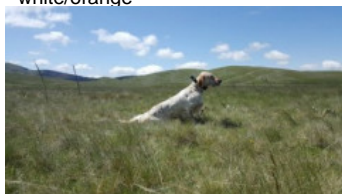

ROZA

2013-09-10 (F) BEK 126710
Couleur : White orange / Titres : 'TR'

Père
VORRAS
2011-08-25 (M)
BEK 109528
(Camp Trailer CH Tr GQ, CH IT, CH
international)
- white/orange

BESINO'S PANTHOS 2007-08-15 (M)
BEK 075540 (CH GQ, CH IT) - bluebelton