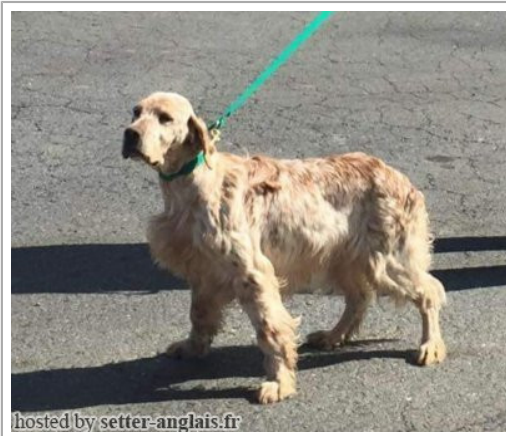

DUNA DE CARBALLES.

2005-05-21 (M) LOE
Couleur : Blanco y naranja (lemon)
[fiche affixe](#)

hosted by [setter-anglais.fr](#)

	<p>RADENTIS D'ESPANA 1995-05-22 (M) LOE 990823 (Ch IT B, Ch GQ) - lemon</p> 	<p>RADENTIS SBRANCO 1991-07-01 (M) LOI ST448908 (CH IB, Ch. Int. Lav.) - lemon</p> 	<p>RADENTIS BORG 1987-04-30 (M) LOI ST350267 (Ch. Int. Lav., CH GQ, Ch. Ital. Lav., Camp. Ripr.) - lemon</p> <p>RADENTIS OLA 1984-09-30 (F) LOI ST298174 - lemon</p> <p>RADENTIS BORG 1987-04-30 (M) LOI ST350267 (Ch. Int. Lav., CH GQ, Ch. Ital. Lav., Camp. Ripr.) - lemon</p> <p>RADENTIS RAISSA 1991-05-30 (F) LOI ST448920 - lemon</p>
<p>Père SCHUMANN DE CUMBRAOS (M) LOE 1132627 - lemon</p>	<p>DIVA (F) LOE 1009188</p>	<p>BLACK 1993-04-18 (M) LOI ST480805 - tricolore</p> <p>ALA 1993-04-20 (F) LOI ST480791 - lemon</p>	<p> MARTIN DEL SASSOVIVO 1991-03-23 (M) LOI ST437996 (Ch. Ital. Lav., Ch. Int. Lav.) - lemon</p> <p>CORA 1989-02-25 (F) LOI ST391556 - tricolore</p> <p> MARTIN DEL SASSOVIVO 1991-03-23 (M) LOI ST437996 (Ch. Ital. Lav., Ch. Int. Lav.) - lemon</p> <p>ADRIA 1991-07-20 (F) LOI ST476885 - tricolore</p>