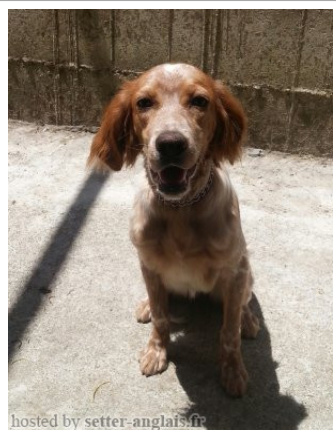

**PACIFAE TOU LYCAONA**

2014-12-28 (F) BEK 092269

Couleur : Liver

[fiche affixe](#)

hosted by setter-anglais.fr

Père

[DILL-SPIN BAK](#)

2003-02-02 (M)

BEK 041730

- tricolore

[DILL-SPIN GERO](#) (M) BEK 026318[HARRIS DE LA PLUME DU PÉVÈLE](#)  
1992-03-26 (M) BEK4700 - bluebelton[ROVAL SLY](#) 1987-04-22 (M) LOI  
ST351049 - bluebelton[EPHY DES SEPT PROVINCES](#)  
1989-10-25 (F) LOF 101971/17258 -  
bluebelton[DEM](#) 1980-08-30 (M)  
LOI ST222808 (CH  
INT L RIP) -  
BIANCO-MACCHIA  
NERA OCCHIO